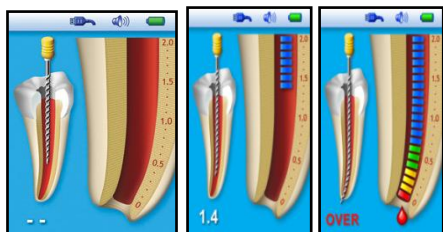

### Апекслокатор BINGO PRO

Полностью автоматический

Встроенный режим демонстрации обеспечивает легкость в обращении

Функция ВИРТУАЛЬНЫЙ АПЕКС: установка точки в апикальной зоне, при достижении которой будет резко увеличиваться частота звуковых сигналов

### Апекс-локатор BINGO-1020

Алгоритм контроля за движением иглы RootWizard

Уникальная функция RootZoom для достижения максимальной точности

Интеллектуальный интерфейс

Функция ВИРТУАЛЬНЫЙ АПЕКС

Встроенный режим обучения